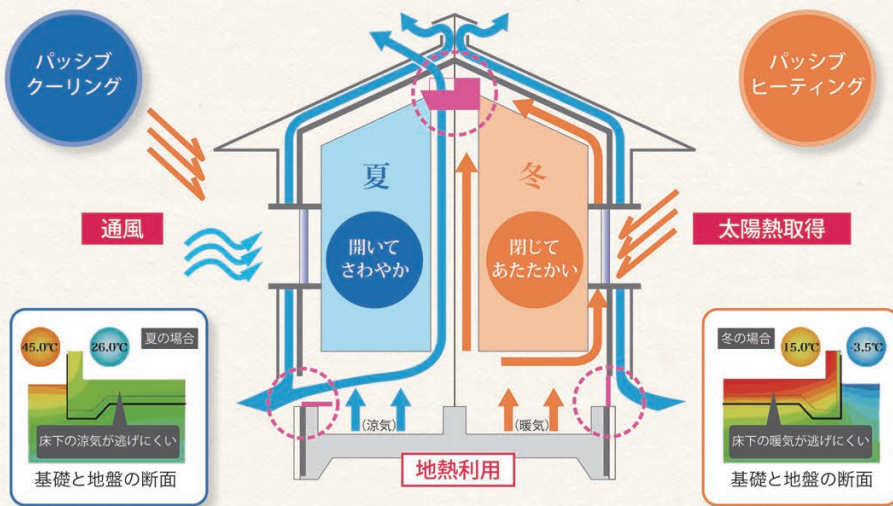

私たちが夢をかなえます。

■自然エネルギー住宅の機能

暖かい空気は上昇し、
冷たい空気は下降する。

そんな自然の原理を取り入れたのが
「エアサイクルの家」。

夏は床下から冷たい空気を取り入れ、
屋根から熱気を排出し、冬は冷たい空気
の進入を防ぎ暖かさを保つ。建物がまるで
呼吸しているようなつくりで、室内の温度
と湿度を調整してくれます。

そのため木が腐りにくく、カビなどの発
生を抑えた、健康で長持ちする快適な暮ら
しが実現するのです。