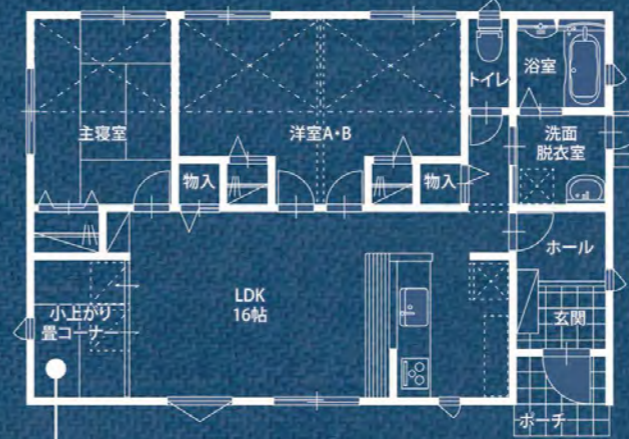

赤磐市
岡山
ネオポリス

平屋のお家って、やっぱり素敵!

今人気の平屋のお家が、岡山ネオポリスに完成しました。
お施主様のご厚意による2日間だけの“完成見学会”です。
平屋検討中の方は必見!ご家族御揃いでお越し下さい!

GRAND - グラン - *New House!* ロフトがある平屋の家。

※外観写真は実際にご覧いただける実物写真です。※植栽はCG合成です。

Floor plan

小上がりの畳コーナー

立体感のある空間が演出できる、小上がりの畳コーナー。大勢の人々が集う時はこの段差に座って寛げます。下部の引出収納には頻繁に使う物や座布団も格納出来て大変便利です。

床面積 / 77.84㎡ 建築面積 / 80.91㎡
構造 / 枠組壁工法

ロフト

主寝室と子供室に設けられた各々のロフト。物置として利用出来たり、隠れ家的スペースとしても最適。また勾配天井によって1階の天井が高く広々とした空間作りになります。

OPEN HOUSE

お客様の家 完成見学会 3/10 SAT 11 SUN
AM10:00~PM5:00

赤磐市桜が丘西2丁目

地図詳細は
コチラ

スマホ
ケータイで
簡単検索