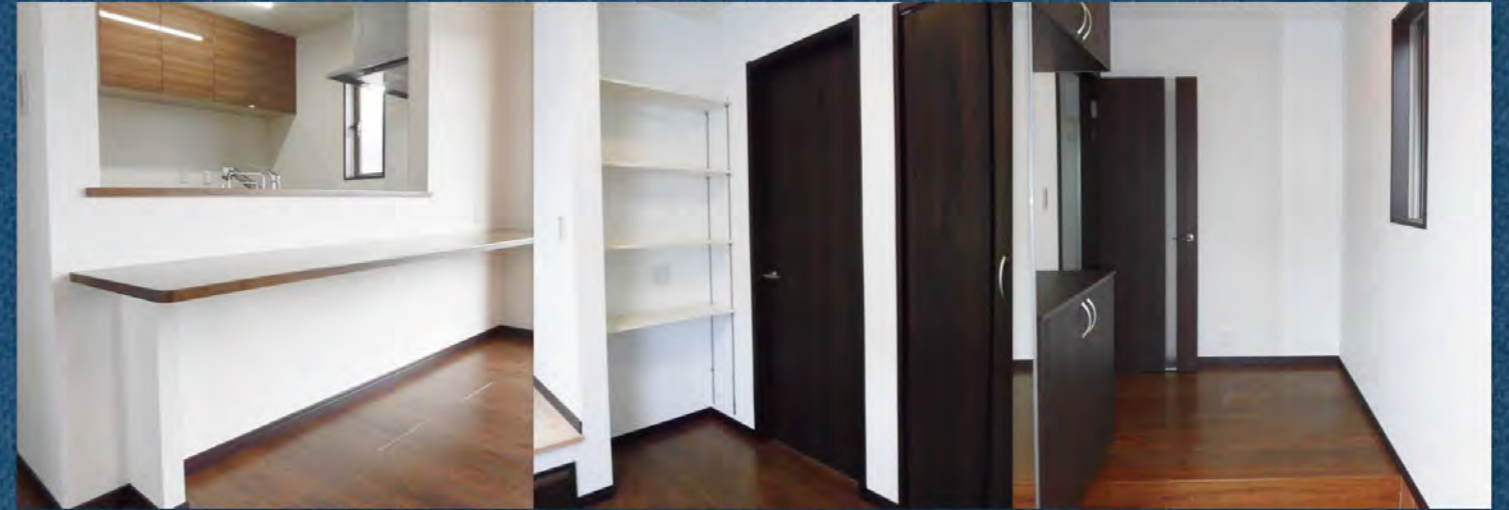

赤磐市
岡山
ネオポリス

平屋のお家って、やっぱり素敵!

今人気の平屋のお家が、岡山ネオポリスに完成しました。
お施主様のご厚意による2日間だけの“完成見学会”です。
平屋検討中の方は必見!ご家族御揃いでお越し下さい!

GRAND - グラン - *New House!* ロフトがある平屋の家。

※外観写真は実際にご覧いただける実物写真です。※植栽はCG合成です。

Floor plan

小上がりの畳コーナー

立体感のある空間が演出できる、小上がりの畳コーナー。大勢の人々が集う時はこの段差に座って寛げます。下部の引出収納には頻繁に使う物や座布団も格納出来て大変便利です。

床面積 / 77.84㎡ 建築面積 / 80.91㎡
構造 / 枠組壁工法

ロフト

主寝室と子供室に設けられた各々のロフト。物置として利用出来たり、隠れ家的スペースとしても最適。また勾配天井によって1階の天井が高く広々とした空間作りになります。

OPEN HOUSE

お客様の家 完成見学会 3/10 SAT 11 SUN
AM10:00~PM5:00

赤磐市桜が丘西2丁目

地図詳細は
コチラ

スマホ
ケータイで
簡単検索