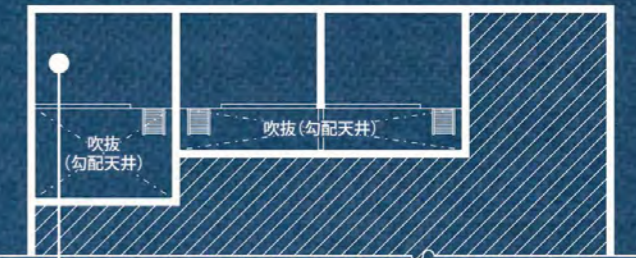

赤磐市
岡山
ネオポリス

平屋のお家って、やっぱり素敵!

今人気の平屋のお家が、岡山ネオポリスに完成しました。
お施主様のご厚意による2日間だけの“完成見学会”です。
平屋検討中の方は必見!ご家族御揃いでお越し下さい!

GRAND - グラン - *New House!* ロフトがある平屋の家。

※外観写真は実際にご覧いただける実物写真です。※植栽はCG合成です。

Floor plan

小上がりの畳コーナー

立体感のある空間が演出できる、小上がりの畳コーナー。大勢の人々が集う時はこの段差に座って寛げます。下部の引出収納には頻繁に使う物や座布団も格納出来て大変便利です。

床面積 / 77.84㎡ 建築面積 / 80.91㎡
構造 / 枠組壁工法

ロフト

主寝室と子供室に設けられた各々のロフト。物置として利用出来たり、隠れ家的スペースとしても最適。また勾配天井によって1階の天井が高く広々とした空間作りになります。

OPEN HOUSE

お客様の家 完成見学会 3/10 SAT 11 SUN
AM10:00~PM5:00

赤磐市桜が丘西2丁目

地図詳細は
コチラ

スマホ
ケータイで
簡単検索