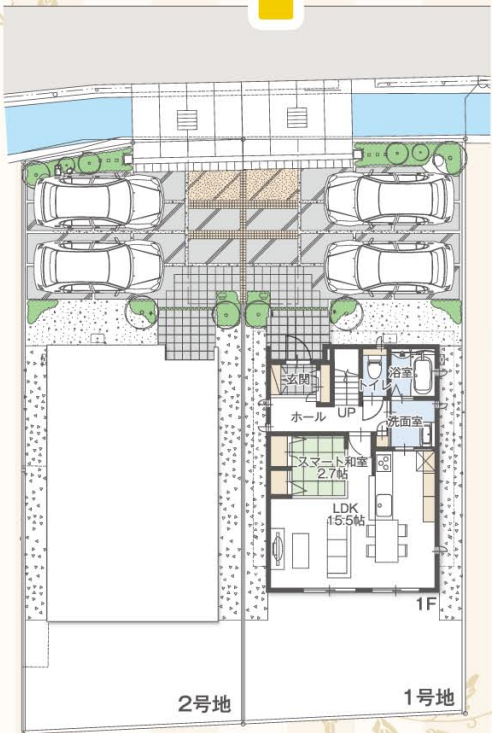

シンセ・アイラシク 誕生

SINCÉ i-rashiku

こだわりが手に入る
『私らしい家』。

※写真はイメージです。

用途に応じて使い分けられるスマート和室のある暮らし。

Open Sincerely Garden 豊成

芳泉小学校・芳泉中学校区

見学予約は下記QRコードからお申し込みください。

※実際にご覧いただける内観写真です。

※イメージバスです。

- 敷地面積 / 171.14㎡ (51.76坪)
- 延床面積 / 95.44㎡ (28.87坪)

販売価格 **4,299** (税込) 万円
1号地 3LDK

芳泉小学校

ハローズ 十日市店

●所在地 / 岡山市南区豊成一丁目192番8 ●交通 / JR瀬戸大橋線「備前西市駅」徒歩37分・バス「豊成バス停」徒歩7分 ●学校区 / 芳泉小学校・芳泉中学校 ●周辺環境 / ファミリーマート350m、おかやま信用金庫豊成支店400m、豊成郵便局500m、ハローズ十日市店600m ●都市計画 / 市街化区域 / 計画道路 / 無 ●用途地域 / 第1種住居地域 ●地目 / 宅地 ●建ぺい率 / 60% ●容積率 / 200% ●建築確認番号 / 第ER1-18004846号 (平成30年2月7日付) ●建物完成予定 / 2018年5月末 ●構造 / 鉄骨造2階建・瓦葺き ●道路 / 北側道路4.15m (公道)、西側道路5.4m (公道) ●設備 / 水道 / 市営水道、排水 / 公共下水、雨水 / 宅地樹、電気 / 中国電力 ●取引態様 / 売主