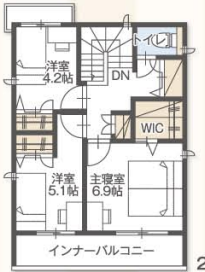

シンセ・アイラシク 誕生

SINCÉ i-rashiku

こだわりが手に入る
『私らしい家』。

※写真はイメージです。

用途に応じて使い分けられるスマート和室のある暮らし。

Open Sincerely Garden 豊成

芳泉小学校・芳泉中学校区

見学予約は下記QRコードからお申し込みください。

※実際にご覧いただける内観写真です。

※イメージバスです。

- 敷地面積 / 171.14㎡ (51.76坪)
- 延床面積 / 95.44㎡ (28.87坪)

販売価格 **4,299** (税込) 万円
1号地 3LDK

芳泉小学校

ハローズ 十日市店

●所在地 / 岡山市南区豊成一丁目192番8 ●交通 / JR瀬戸大橋線「備前西市駅」徒歩37分・バス「豊成バス停」徒歩7分 ●学校区 / 芳泉小学校・芳泉中学校 ●周辺環境 / ファミリーマート350m、おかやま信用金庫豊成支店400m、豊成郵便局500m、ハローズ十日市店600m ●都市計画 / 市街化区域 / 計画道路 / 無 ●用途地域 / 第1種住居地域 ●地目 / 宅地 ●建ぺい率 / 60% ●容積率 / 200% ●建築確認番号 / 第ER1-18004846号 (平成30年2月7日付) ●建物完成予定 / 2018年5月末 ●構造 / 鉄骨造2階建・瓦葺き ●道路 / 北側道路4.15m (公道)、西側道路5.4m (公道) ●設備 / 水道 / 市営水道、排水 / 公共下水、雨水 / 宅地樹、電気 / 中国電力 ●取引態様 / 売主